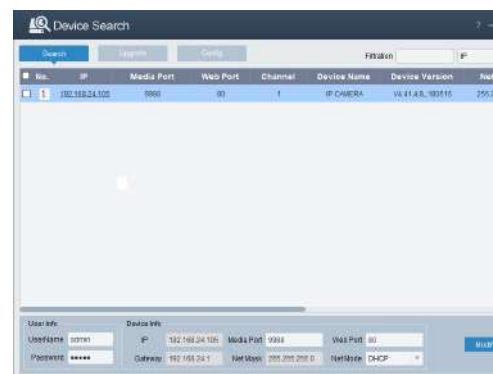

PC動作環境

OS Windows® 10 / 8.1 / 8 / 7
視聴・操作ブラウザ Internet Explorer 11 / 10
※Edgeを含む他のブラウザは非対応

カメラの初期設定は
[ユーザー名: admin]
[パスワード: admin123.] で設定されています。

各部名称

接続例

※接続例はルーター

PCにソフトをダウンロードする

カメラの配線を完了してください
カメラと同じルーターにパソコンを接続してください
パソコンでインターネットエクスプローラーを開いてください

YAHOOやGOOGLEが開いた画面の左上（アドレスバー）にソフトダウンロード用のアドレスを入力してください

<https://wtw.jp/ccd/ip/ip-cam103.zip>

ダウンロードしたファイルを解凍してください
解凍したフォルダー内にSOFTと説明書があります
取扱説明書はPDFで開いてください

SOFTフォルダーを開くと Device Config Toolフォルダーがあります

Device Config Toolをインストールしてください