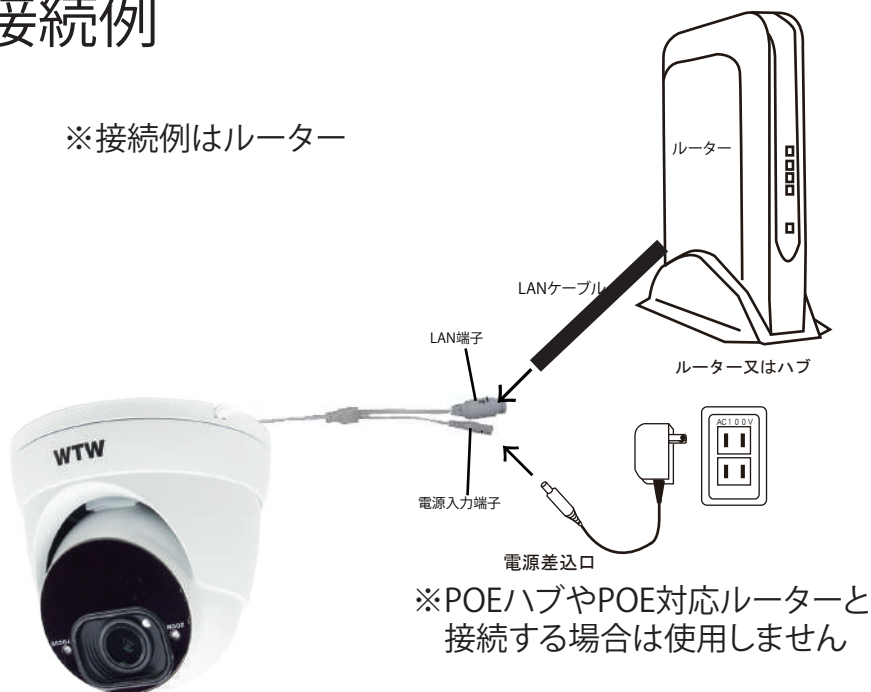

安全上の注意

	ご注意 感電の危険があります	
<p>ご注意: 感電の危険を避けるため、本装置を雨や水分にさらさないでください。 必ずラベルに表示されている電源に接続して本装置を操作してください。 当社は当製品の使用によって生じた損害に対して、仮にその損害の可能性を指摘されていた場合でも一切責任を負いかねます。</p>		

正三角形の中に稲妻形の矢印があるマークは、製品内部の絶縁されていない箇所に“危険な電圧”が存在しており、人体に感電をもたらすほどの数値であることを警告するものです。

正三角形の中に感嘆符があるマークは、装置付属の文書内に重要な操作またはお手入れ(修理)に関するユーザーへの注意事項があることを示しています。

- *雷が鳴った時本体、同軸ケーブルや電源プラグなどには触れないでください。感電の原因となります。
- *湿気やほこりの多い場所に置かないでください。*強い光の当たる場所と熱器具に近づけないでください。
- *調理台や加湿器のそばなど、油煙や湯気、水滴が当たるような場所に置かないでください。
- *周囲の温度が高い場合もしくは湿度が高い場合、温度が下がった際に内部で結露することがありますのでご注意ください。(操作の温度範囲0°C~40°C)。
- *導電性の物質に近づけないでください。
- *接続する際、システムに電源を入れないでください。
- *ケーブルの距離を十分に確保してください。
- *ぐらついた台の上や傾いた所など、不安定な場所に置かないでください。
- *テレビ、ラジオなどの電気製品に近づけないでください。感電の原因となります。
- *この機器を分解、改造しないでください。火災、感電の原因となります。
- *電源コードの上に重いものをのせたり、コードを本機の下敷きにししないでください。コードが傷ついて、火災・感電の原因となります。(コードの上を敷物などで覆うことにより、それに気付かず、重い物をのせてしまうことがありますので注意してください。)
- *電源コードを傷つけたり、加工したり、無理に曲げたり、ねじったり、引っ張ったり、加熱したりしないでください。コードが破損して、火災、感電の原因となります。

PC動作環境

OS Windows® 10 / 8.1 / 8 / 7
視聴・操作ブラウザ Internet Explorer 11 / 10
※Edgeを含む他のブラウザは非対応

カメラの初期設定は
[ユーザー名: admin]
[パスワード: admin123.] で設定されています。

各部名称

接続例

※接続例はルーター

PCにソフトをダウンロードする

カメラの配線を完了してください
カメラと同じルーターにパソコンを接続してください
パソコンでインターネットエクスプローラーを開いてください

YAHOOやGOOGLEが開いた画面の左上（アドレスバー）にソフトダウンロード用のアドレスを入力してください

<https://wtw.jp/ccd/ip/ip-cam103.zip>

ダウンロードしたファイルを解凍してください
解凍したフォルダー内にSOFTと説明書があります
取扱説明書はPDFで開いてください

SOFTフォルダーを開くと Device Config Toolフォルダーがあります

Device Config Toolをインストールしてください